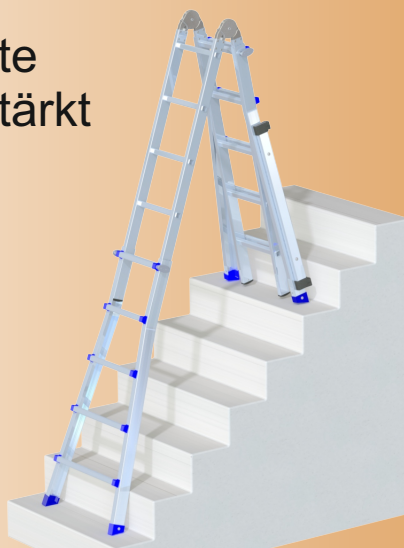

HB SYSTEME
Swiss Made

AKTION

Teleskopleiter

Als Anlege- und Bockleiter,
sowie Treppenleiter einsetzbar

Geringer Platzbedarf für
Transport und Lagerung

Aufgeschweisste
Sprossen, verstärkt

Gültig von 01.11.2024 bis 31.01.2025