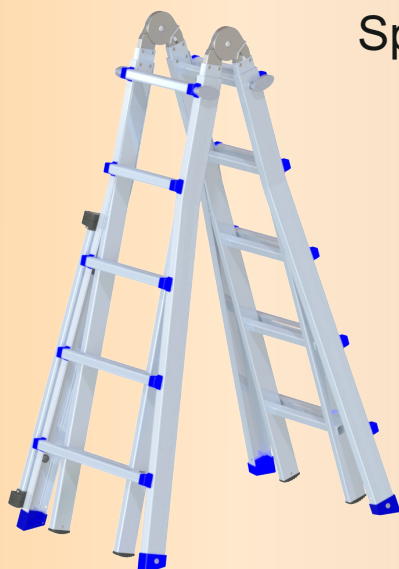

HB SYSTEME
Swiss Made

AKTION

Teleskopleiter

Als Anlege- und Bockleiter,
sowie Treppenleiter einsetzbar

Geringer Platzbedarf für
Transport und Lagerung

Aufgeschweisste
Sprossen, verstärkt

Gültig von 01.11.2024 bis 31.01.2025

Artikel Nr.	310403	310404	310405	310406
Sprossen	4x3	4x4	4x5	4x6
Länge	3.10	4.20	5.30	6.40
Bockleiter ausgefahren	1.50	2.00	2.55	3.10
Länge zu	0.97	1.25	1.50	1.80
Aktionspreis inkl. MwSt.	408.00	467.00	560.00	635.00
Listenpreis inkl. MwSt.	583.00	667.00	800.00	907.00